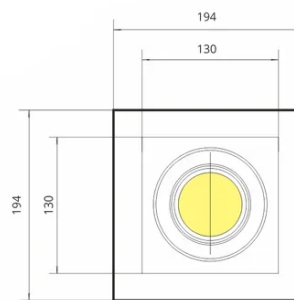

СЕРИЯ DLS K1

Встраиваемый светильник для торговых и административных помещений

НОВИНКА

145x145

СПЕЦИФИКАЦИЯ

Мощность: 15, 20, 30, 36, 42 Вт

Рефлекторы: 15, 23, 30, 45, 60 град.

Опционально может комплектоваться матовым рассеивателем