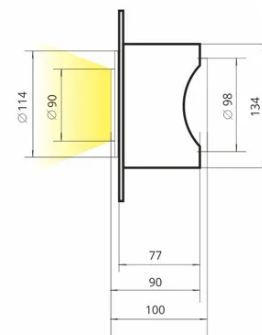

СЕРИЯ DLS K1

Встраиваемый светильник для торговых и административных помещений

НОВИНКА

145x145

СПЕЦИФИКАЦИЯ

Мощность: 15, 20, 30, 36, 42 Вт

Рефлекторы: 15, 23, 30, 45, 60 град.

Опционально может комплектоваться матовым рассеивателем

Наименование	Цветовая температура, К	Световой поток, лм	Мощность, Вт
DLS K1x42W 1206/E/830 1.05A 30d white	3000	4176	42
DLS K1x42W 1206/E/830 1.05A 30d black	3000	4176	42
DLS K1x42W 1206/E/840 1.05A 30d white	4000	4585	42
DLS K1x42W 1206/E/840 1.05A 30d black	4000	4585	42